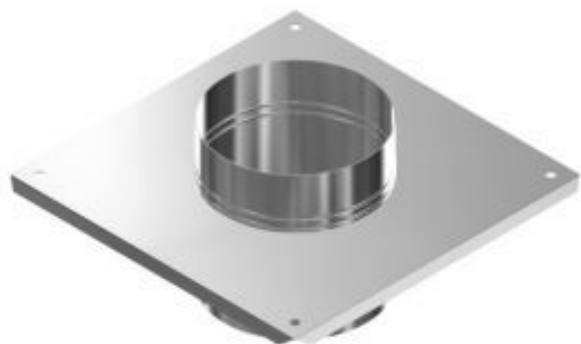

Płyta dachowa SPU

Cena od: 55,94 PLN

Opis słownikowy

Czas dostawy	7 dni
Producent	WADEX

Opis produktu

- element jednościennego wkładu kominowego,
- wykonanie ze stali nierdzewnej 0,5÷0,8 mm, w zależności od średnicy,
- przeznaczona do odprowadzania spalin z urządzeń grzewczych opalanych gazem lub olejem opałowym,
- połączenie poprzez układ nypli i kielichów.

Na indywidualne zamówienia klienta wykonujemy płyty dachowe w innych wymiarach.

zapytaj o produkt:

mailto:sklep@najlepszekominy.pl

Warianty produktu

średnica 113 mm

Indeks produktu: 102 110 000

55,94 PLN

średnica 80 mm