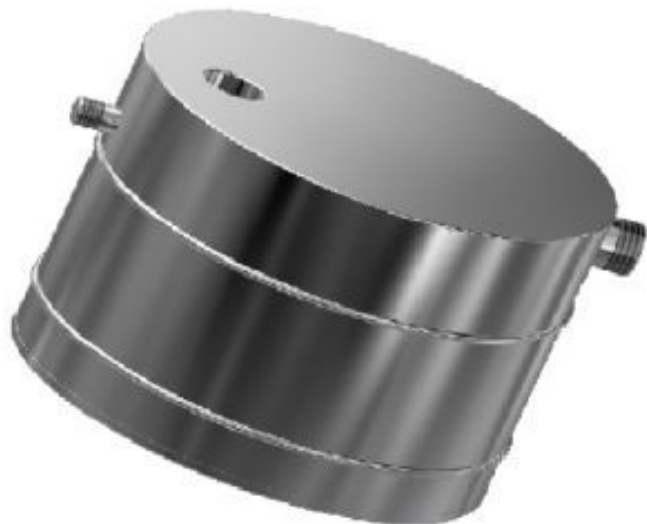

## Naczynie wzbiornicze okrągłe, V=20 l.

Cena: 367,37 PLN

### Opis produktu

- naczynie wzbiornicze przelewowe okrągłe,
- pojemność 20 litrów,
- wykonanie ze stali nierdzewnej,
- wyposażone w 2 króćce o średnicy 1 1/4 cala,
- wyposażone w zawór pływakowy z gruszką PE o średnicy 90 mm.